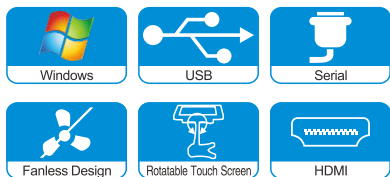

了解更多产品详情

- ◆ 节省成本：触摸POS+称重秤合为一体
- ◆ 节省空间和运输成本：紧凑的设计更小的包装
- ◆ 低功耗：英特尔J1900四核处理器
- ◆ 可内置58mm热敏打印机
- ◆ 防震、防水、防油、防尘

New Technology New Future

型号: PC-G3

触摸PC收银秤

标配

- ◆ 纯平面触摸屏
- ◆ LED8N顾客显示屏
- ◆ 内置58mm热敏打印机

产品配置 PC-G3 触摸PC收银秤